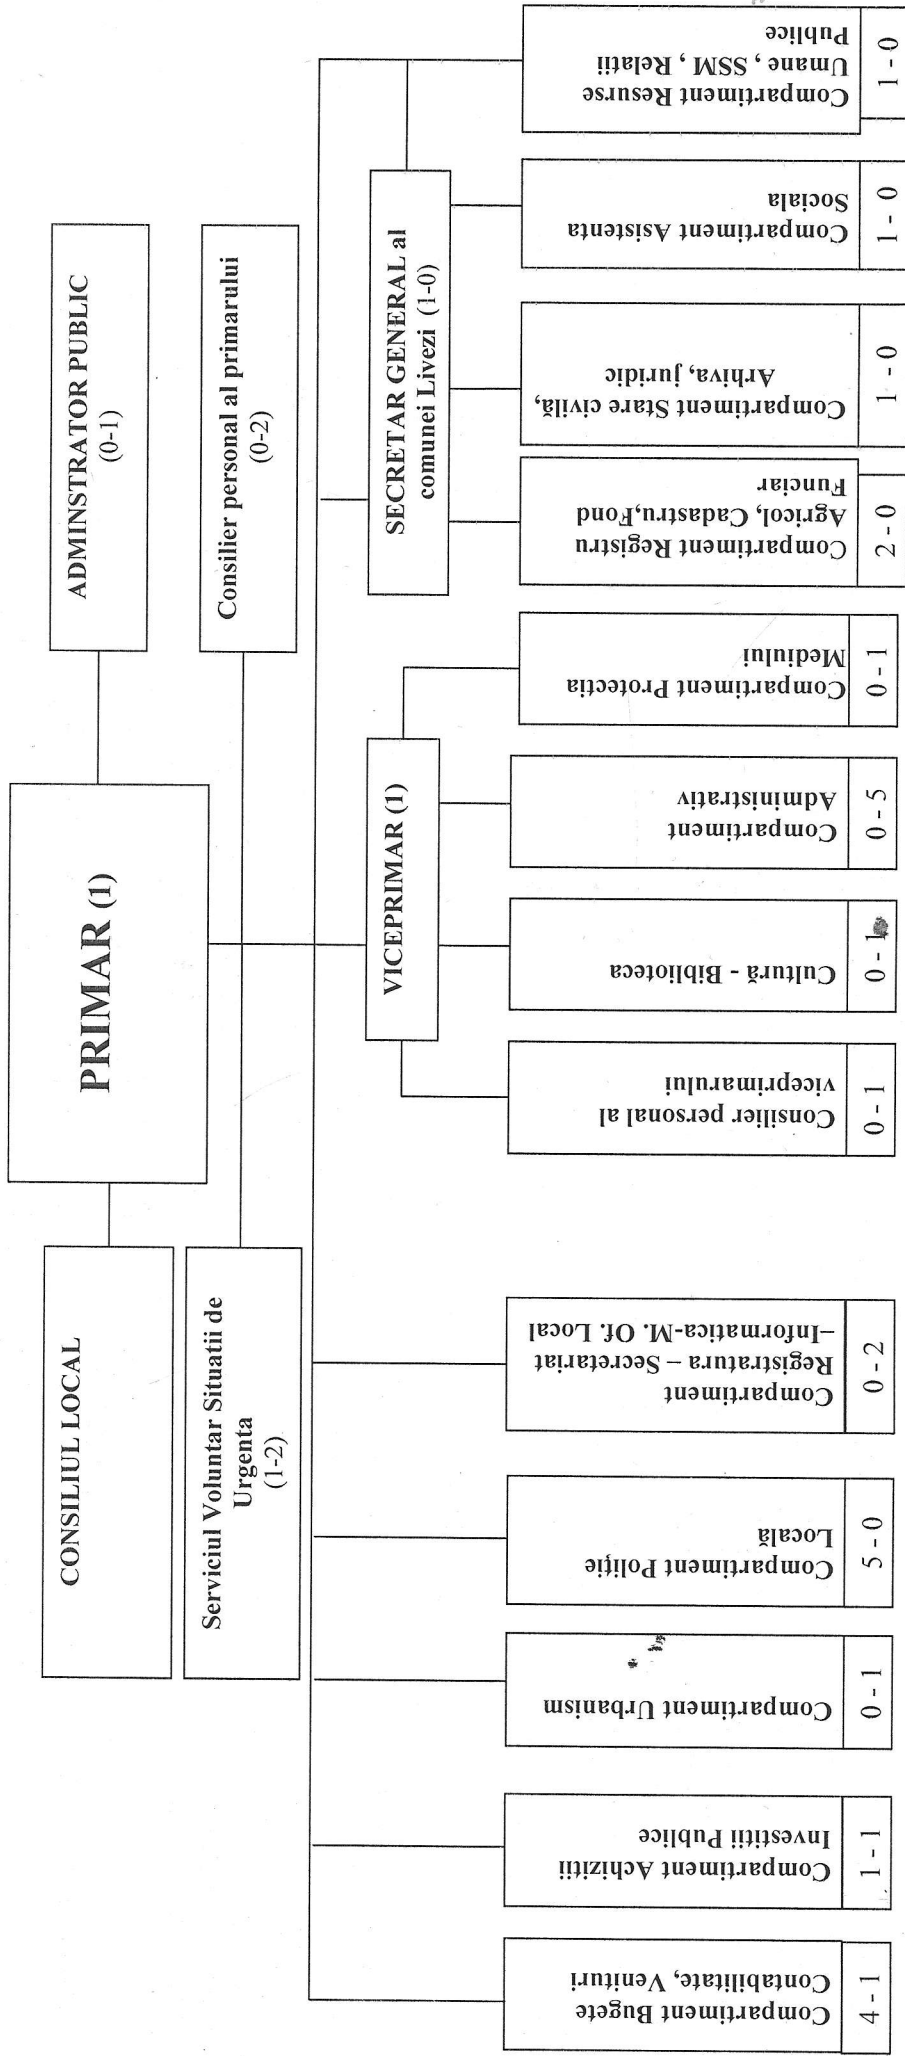

Nr. total posturi: 37 din care
FP nr. total posturi = 18; din care: conducere
(ocupat)= 1; executie= 17; ocupate= 10; vacante = 7
FC nr. total posturi = 17 din care: conducere
(vacant)= 1; executie= 16; ocupate= 13; vacante = 3
Demnitari = 2

Anexa nr.1 la Hotararea nr. 46 din 29.11.2022
Aprobare organigrama și statul de funcții comuna Livezi, județul Bacău

ORGANIGRAMA

aparaturii de specialitate al primarului și al structurilor subordonate Consiliului Local al comunei Livezi, jud. Bacău

PREȘEDINTE DE ȘEDINȚĂ
CONSILIER
ALIN TALABAN

Secretar general al Comunei Livezi
EUSEBIU NEICA