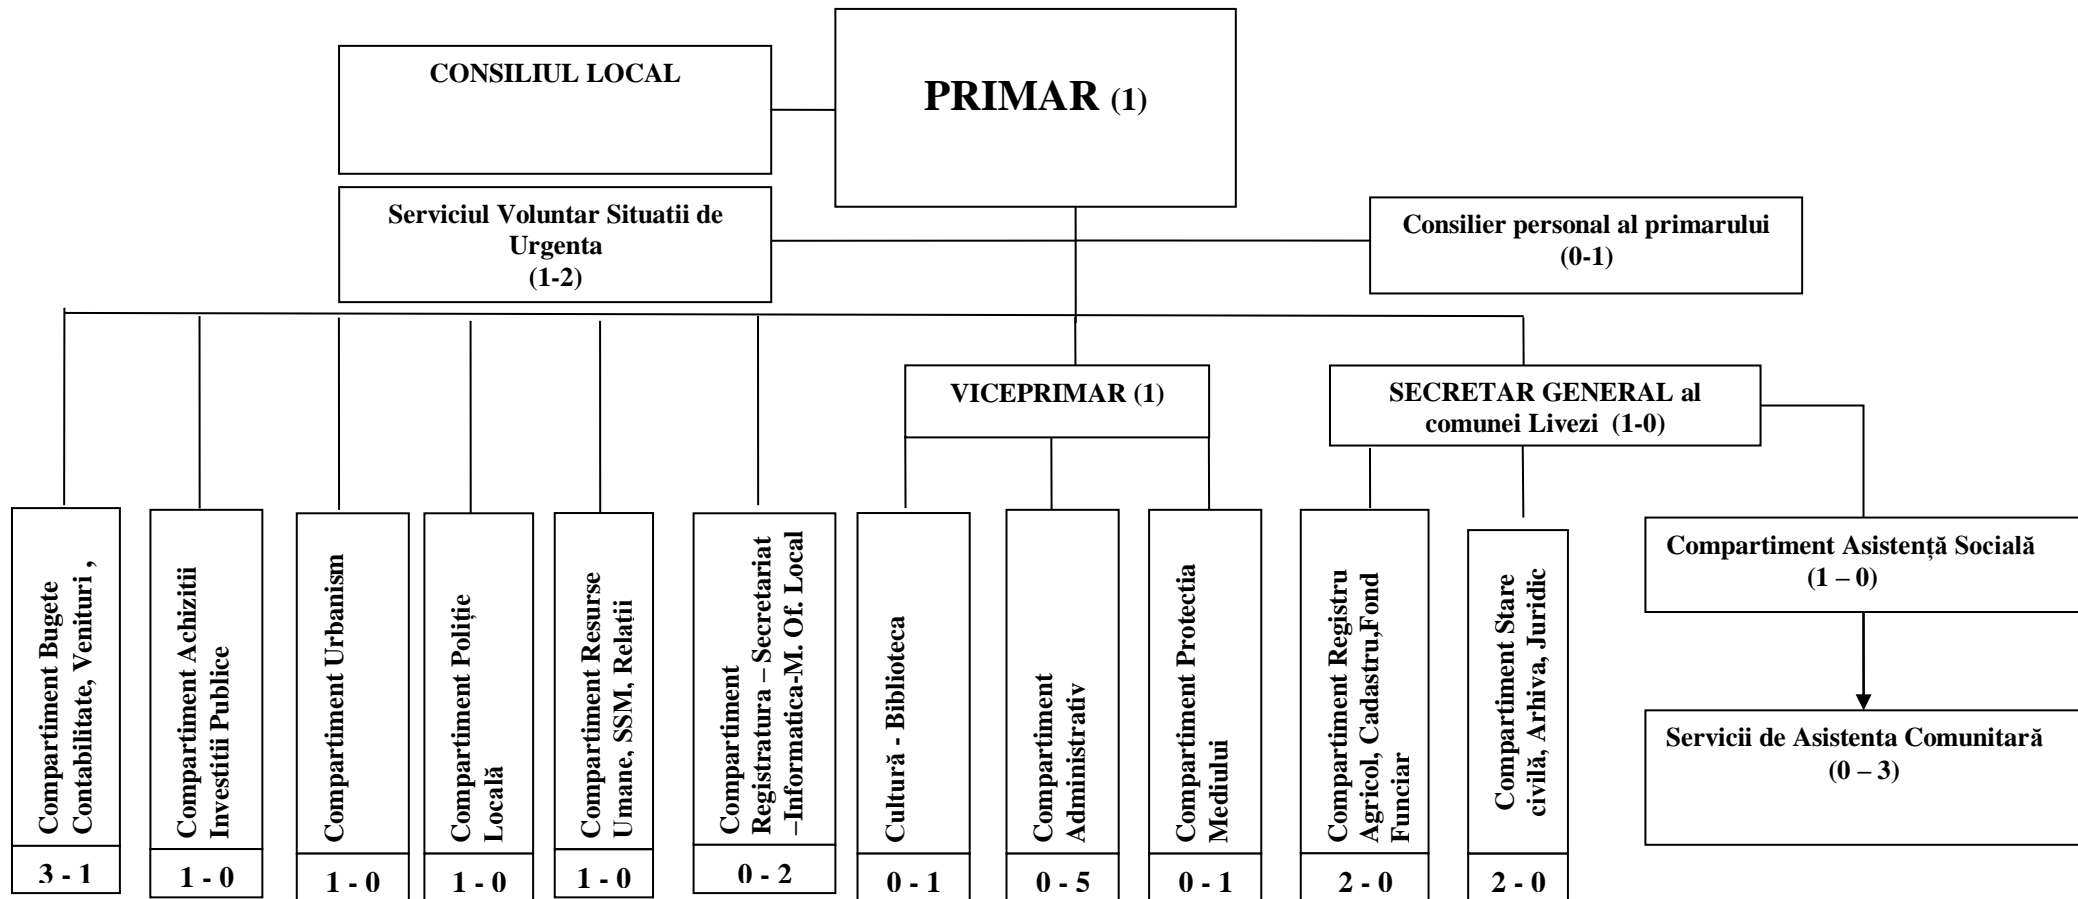

Nr. total posturi: 32 din care
FP nr. total posturi =14; din care: conducere
(ocupat)= 1; executie= 13; ocupate= 10; vacante = 3

FC nr. total posturi =16 din care:; executie= 16;
ocupate= 12; vacante = 4

Demnitari = 2

ORGANIGRAMA

aparaturii de specialitate al primarului si al structurilor subordonate Consiliului Local al comunei Livezi, jud.Bacau

PREȘEDINTE DE ȘEDINȚĂ
VICEPRIMAR
ELENA-SIMONA HÂRJANU

CONTRASEMNEAZĂ
Secretar general al Comunei Livezi
Eusebiu Neica